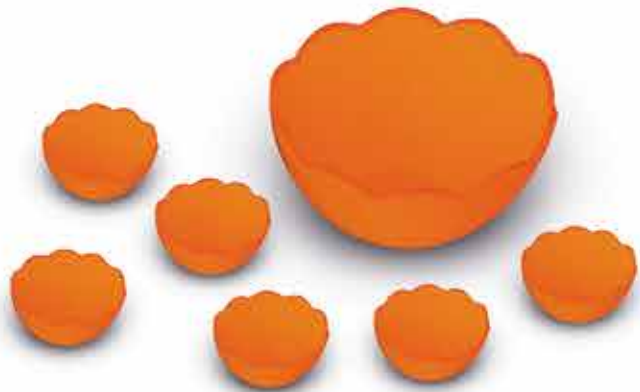

Barichello inox

Conjunto Sobremesa 7 Pçs.
7 Pcs. Dessert Set
Conjunto Postre 7 Pzas.

7010/07

1 Cumbuca / 1 Round Deep Dish / 1 Fuente Honda - 1.400ml
6 Taças Sobremesa / 6 Dessert Cups / 6 Potes Postre - 200ml
CAIXA / BOX / CAJA - 14un.