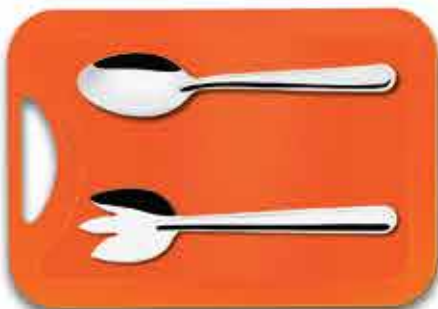

Jogo Para Cortar 2 Pçs.
2 Pc. Cutting Board Set
Juego Para Legumbres 2 Pzas.

1520

1 Faca Cozinha / 1 Cook's Knife / 1 Cuchillo Cocina - 6"
1 Tábua Para Cortar / 1 Cutting Board / 1 Tabla Para Legumbres
ESPESSURA / THICKNESS / ESPESOR - 4,0mm
CAIXA / BOX / CAJA - 40un.

Jogo Para Servir 2 Pçs.
2 Pc. Serve Set
Juego Para Servir 2 Pzas.

1530

1 Colher Servir / 1 Serve Spoon / 1 Cuchara Servir
1 Tábua Para Cortar / 1 Cutting Board / 1 Tabla Para Legumbres
ESPESSURA / THICKNESS / ESPESOR - 4,0mm
CAIXA / BOX / CAJA - 40un.

Jogo Salada 3 Pçs.
3 Pc. Salad Set
Juego Ensalada 3 Pzas.

1540

1 Colher Salada / 1 Salad Spoon / 1 Cuchara Ensalada
1 Garfo Salada / 1 Salad Fork / 1 Tenedor Ensalada
1 Tábua Para Cortar / 1 Cutting Board / 1 Tabla Para Legumbres
ESPESSURA / THICKNESS / ESPESOR - 4,0mm
CAIXA / BOX / CAJA - 40un.