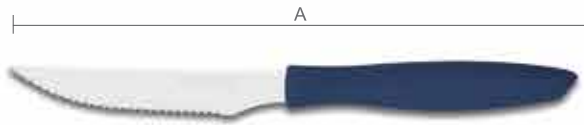

Barichello

inox

Faca Churrasco / Steak Knife / Cuchillo Steak - 5"

2002

A - 212mm
ESPESSURA / THICKNESS / ESPESOR - 0,9mm
CAIXA / BOX / CAJA - 250un.

Garfo Mesa / Table Fork / Tenedor Mesa

2012

A - 185mm
ESPESSURA / THICKNESS / ESPESOR - 1,0mm
CAIXA / BOX / CAJA - 180un.